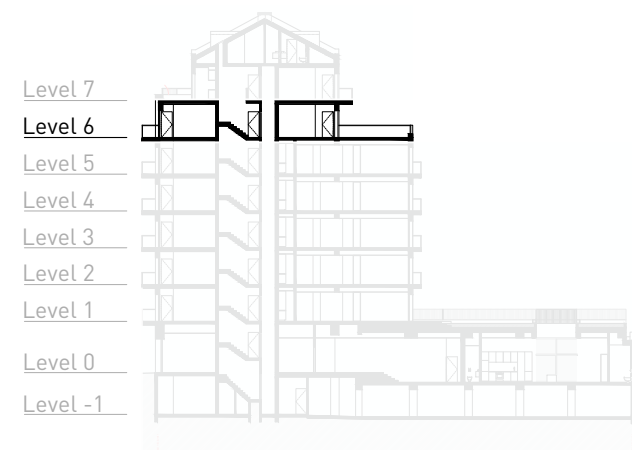

6A

T1 Piso / Level 6

Private Gross Area

Área Bruta Privativa - 65.14 sqm

Interior Area

Área Interior - 57.87 sqm

Exterior Area

Área Exterior - 7.27 sqm

LEVEL 6 - APARTMENT 6A