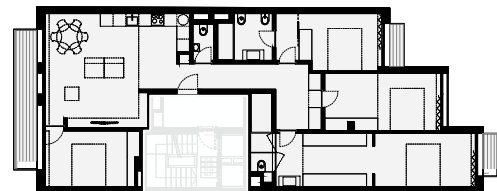

## T4 Piso / Level 5

Private Gross Area

Área Bruta Privativa - 154.97 sqm

Interior Area

Área Interior - 144.83 sqm

Exterior Area

Área Exterior - 10.14 sqm

LEVEL 5 - APARTMENT 5A

 **Level  
Constellation**