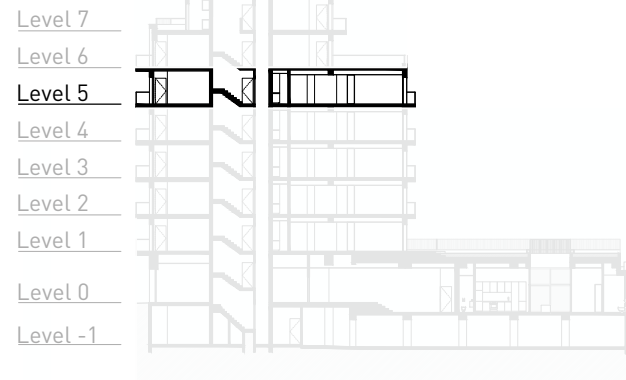

## T4 Piso / Level 5

Private Gross Area

Área Bruta Privativa - 154.97 sqm

Interior Area

Área Interior - 144.83 sqm

Exterior Area

Área Exterior - 10.14 sqm

LEVEL 5 - APARTMENT 5A

 **Level  
Constellation**