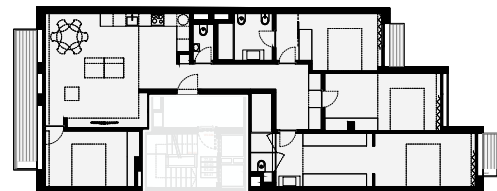

4A

T4 Piso / Level 4

Private Gross Area

Área Bruta Privativa - 154.97 sqm

Interior Area

Área Interior - 144.83 sqm

Exterior Area

Área Exterior - 10.14 sqm

Level 7
Level 6
Level 5
Level 4
Level 3
Level 2
Level 1
Level 0
Level -1

LEVEL 4 - APARTMENT 4A

 **Level
Constellation**

0 1 2 3