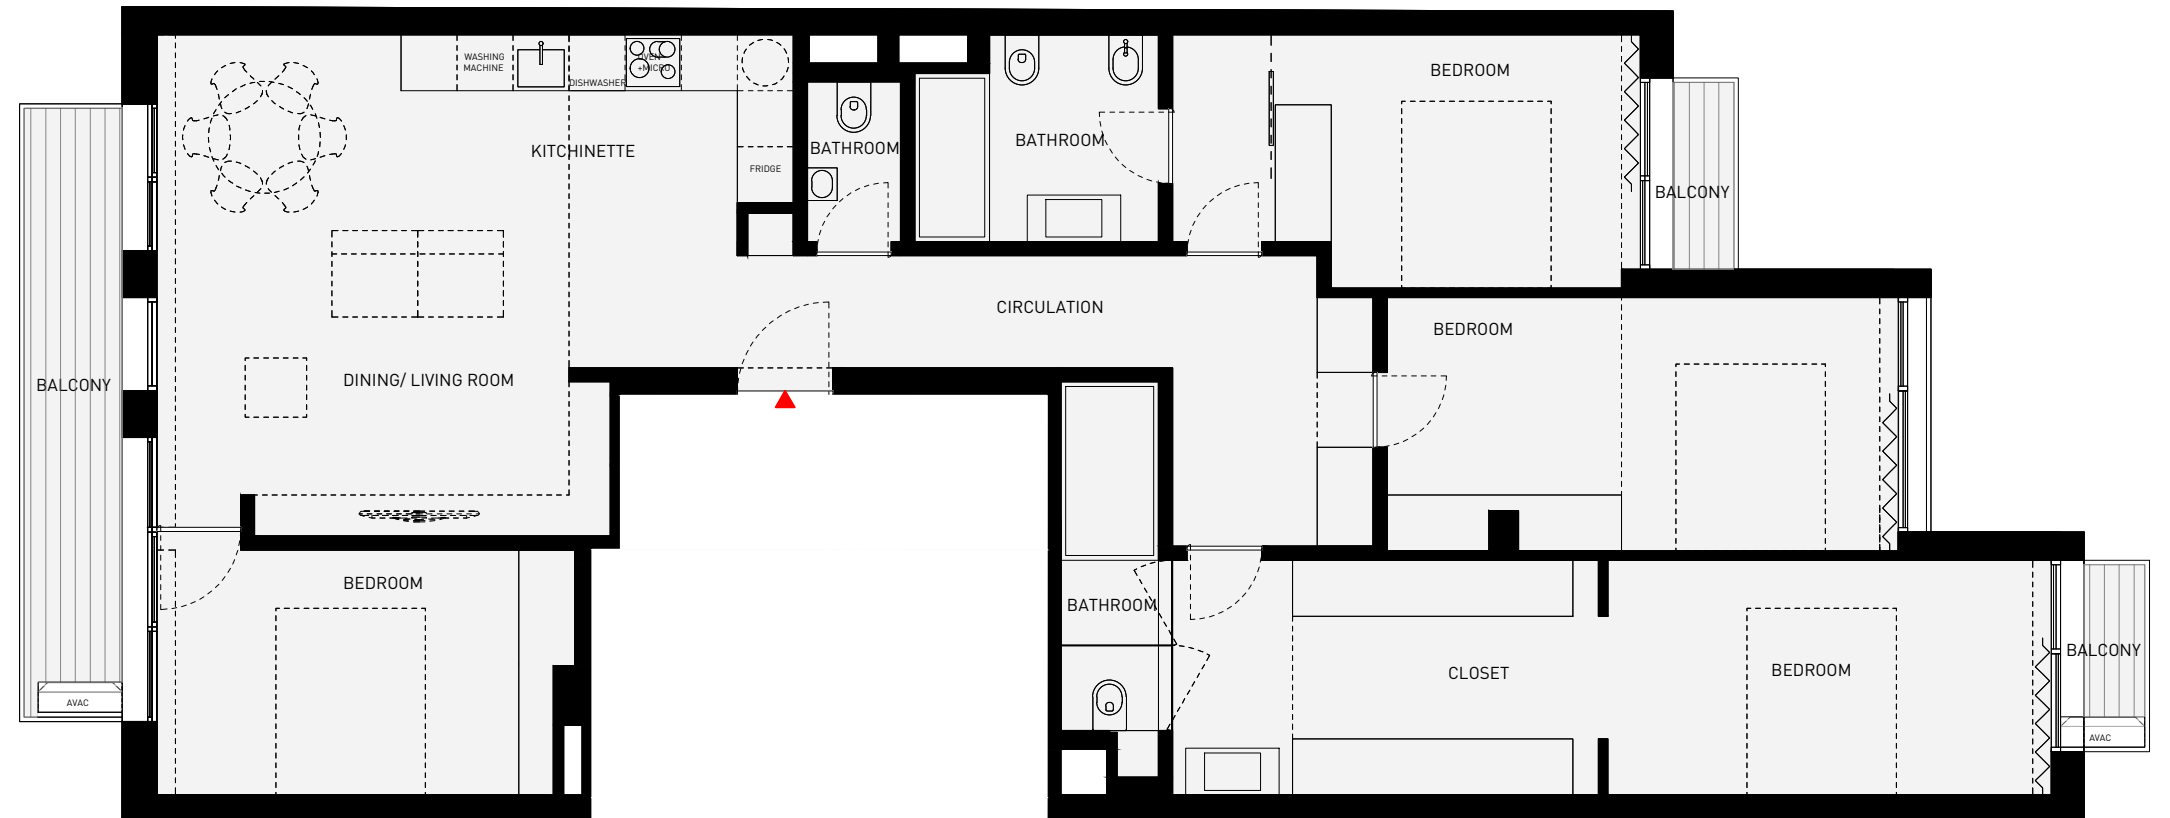

4A

T4 Piso / Level 4

Private Gross Area

Área Bruta Privativa - 154.97 sqm

Interior Area

Área Interior - 144.83 sqm

Exterior Area

Área Exterior - 10.14 sqm

Level 7
Level 6
Level 5
Level 4
Level 3
Level 2
Level 1
Level 0
Level -1

LEVEL 4 - APARTMENT 4A

 **Level
Constellation**

0 1 2 3