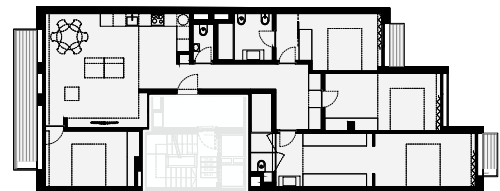

## T4 Piso / Level 3

Private Gross Area

Área Bruta Privativa - 154.97 sqm

Interior Area

Área Interior - 144.83 sqm

Exterior Area

Área Exterior - 10.14 sqm

Level 7  
Level 6  
Level 5  
Level 4  
**Level 3**  
Level 2  
Level 1  
Level 0  
Level -1

LEVEL 3 - APARTMENT 3A

 **Level  
Constellation**

0 1 2 3