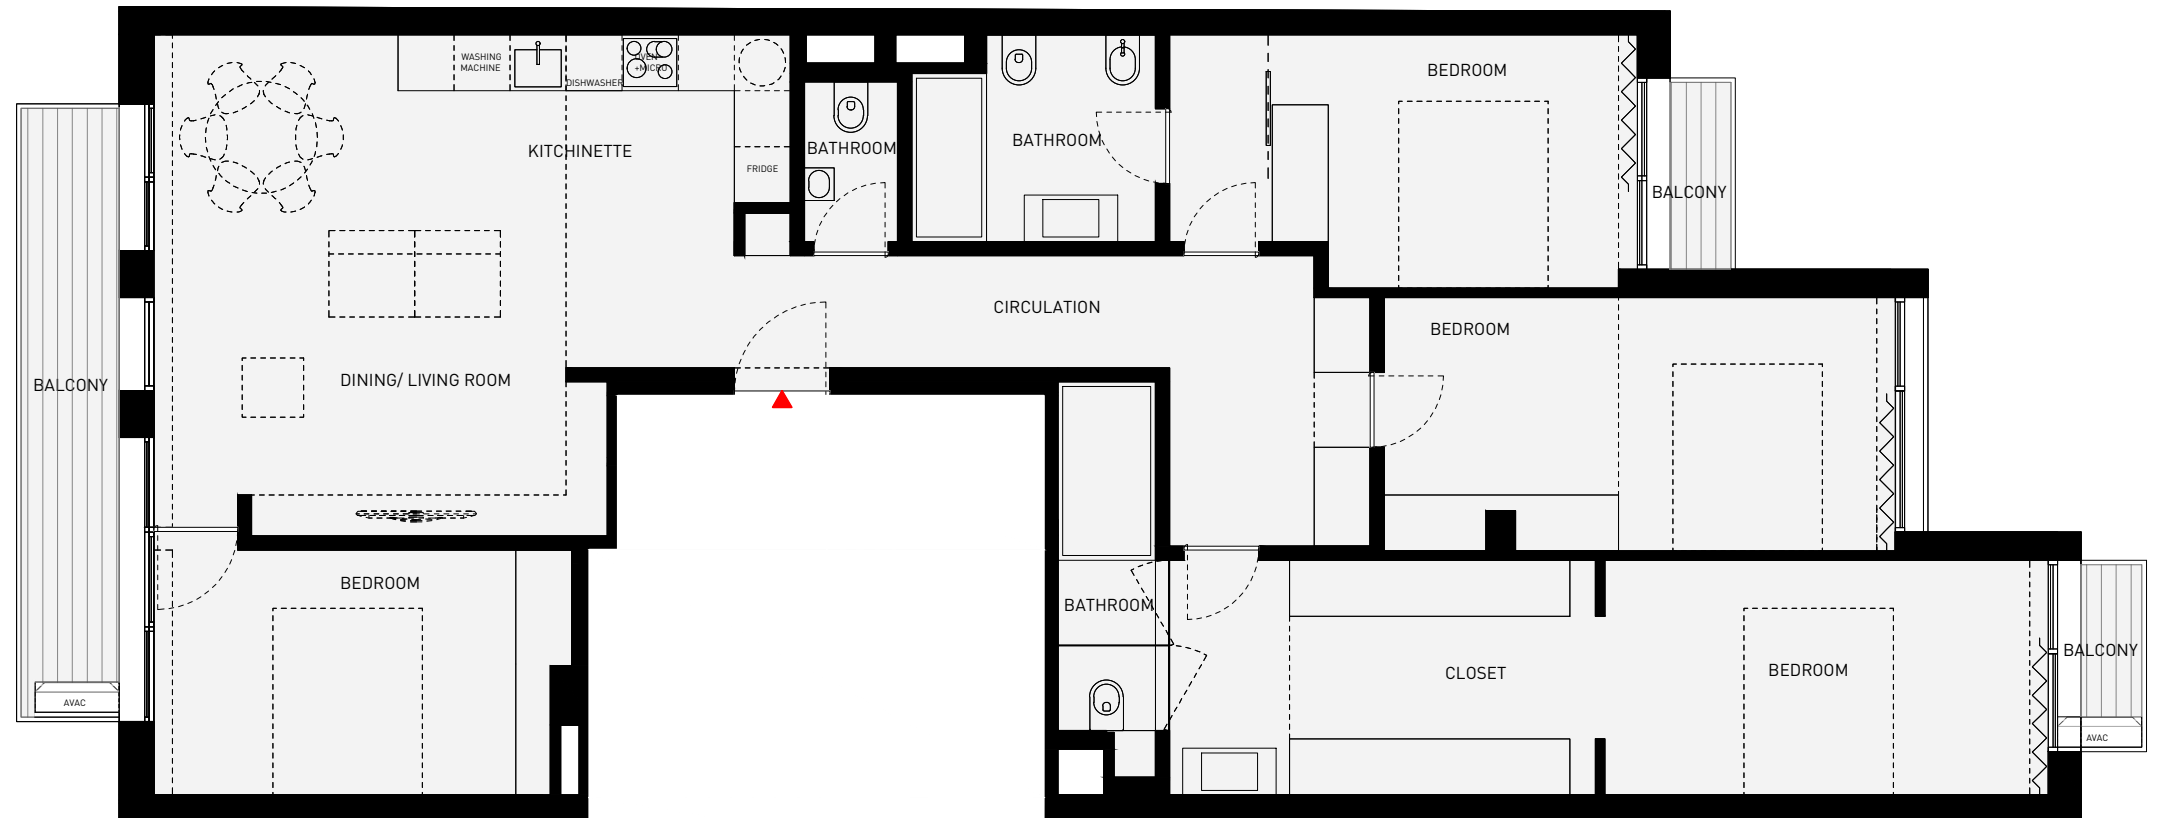

## T4 Piso / Level 3

Private Gross Area

Área Bruta Privativa - 154.97 sqm

Interior Area

Área Interior - 144.83 sqm

Exterior Area

Área Exterior - 10.14 sqm

Level 7  
Level 6  
Level 5  
Level 4  
**Level 3**  
Level 2  
Level 1  
Level 0  
Level -1

LEVEL 3 - APARTMENT 3A

 **Level  
Constellation**

0 1 2 3