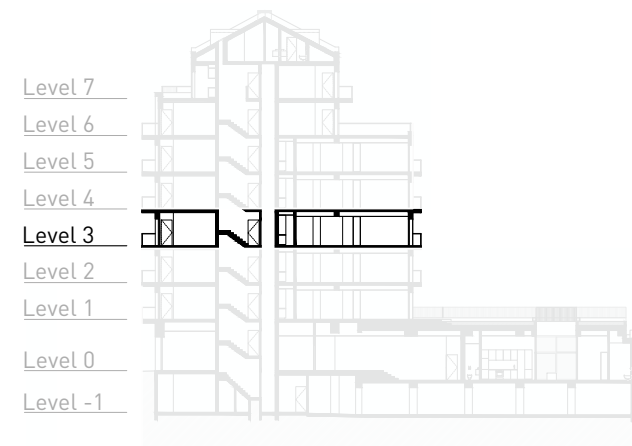

3A

T1 Piso / Level 3

Private Gross Area

Área Bruta Privativa - 65.14 sqm

Interior Area

Área Interior - 57.87 sqm

Exterior Area

Área Exterior - 7.27 sqm

LEVEL 3 - APARTMENT 3A