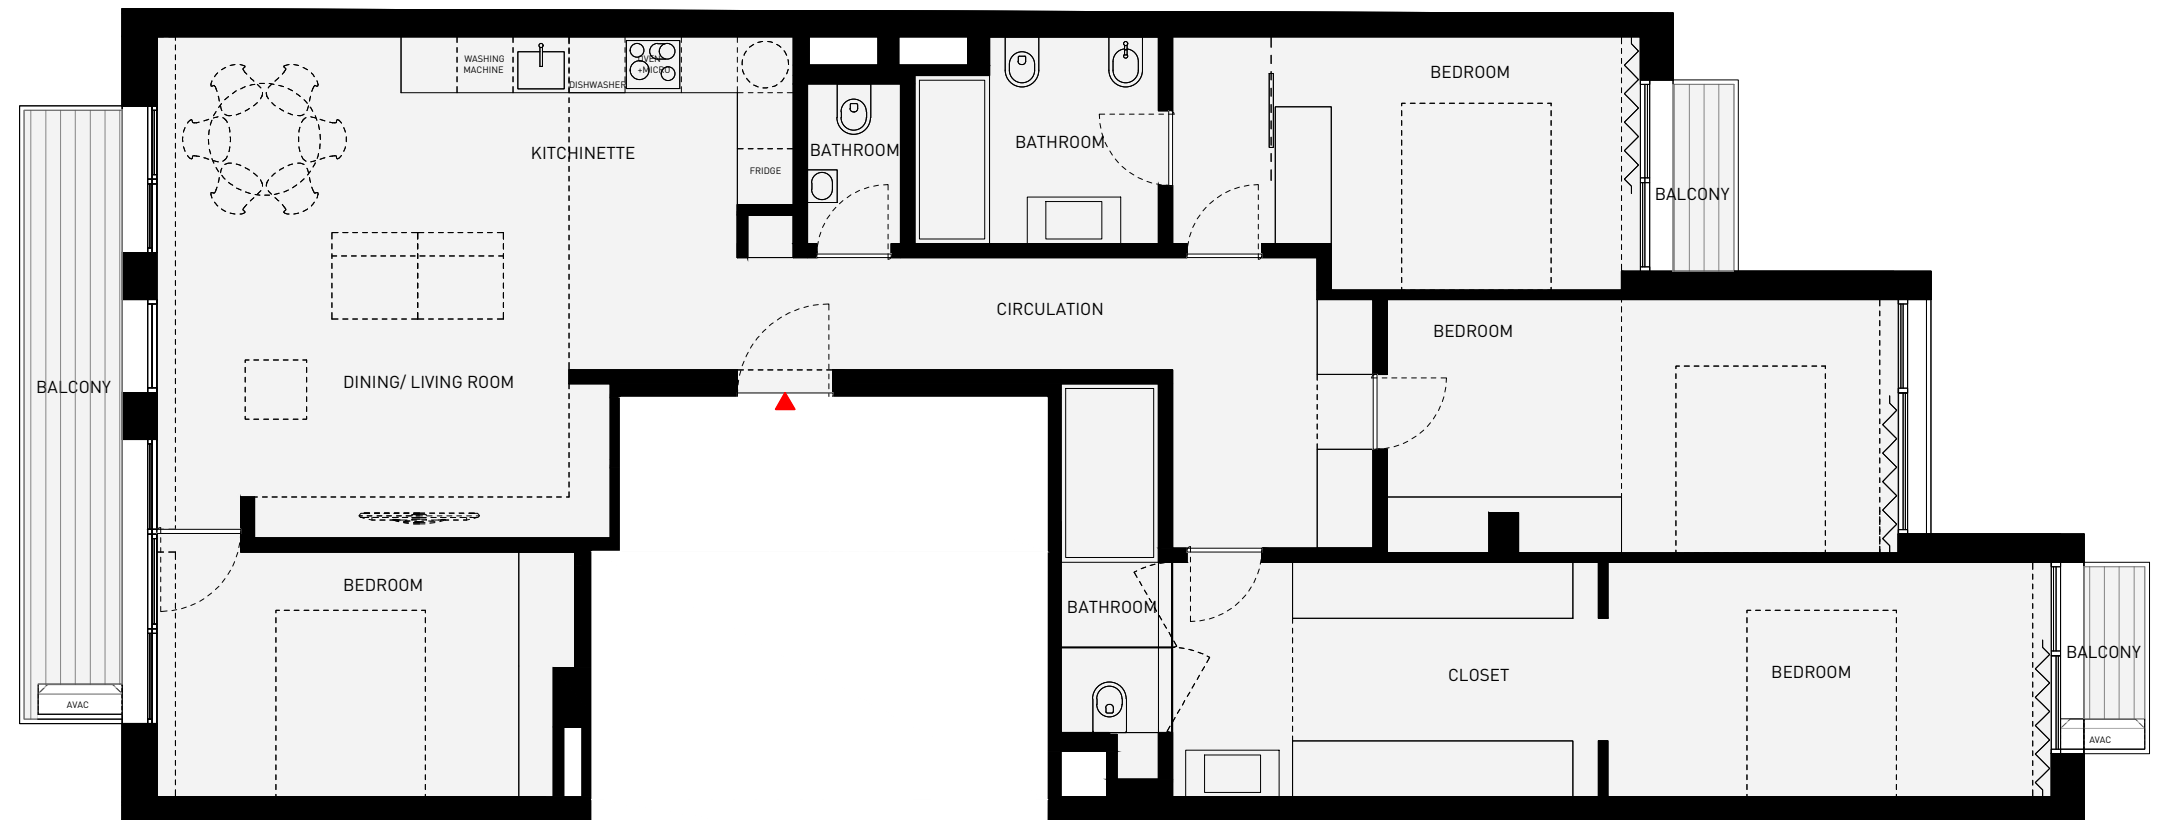

2A

T4 Piso / Level 2

Private Gross Area
Área Bruta Privativa - 154.97 sqm

Interior Area
Área Interior - 144.83 sqm

Exterior Area
Área Exterior - 10.14 sqm

LEVEL 2 - APARTMENT 2A