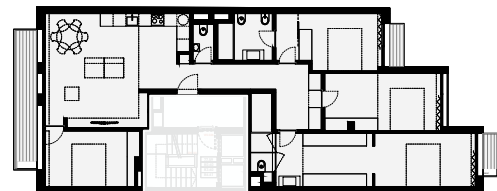

2A

T4 Piso / Level 2

Private Gross Area
Área Bruta Privativa - 154.97 sqm

Interior Area
Área Interior - 144.83 sqm

Exterior Area
Área Exterior - 10.14 sqm

LEVEL 2 - APARTMENT 2A