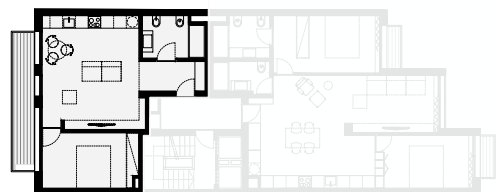

1A

T1 Piso / Level 1

Private Gross Area

Área Bruta Privativa - 65.14 sqm

Interior Area

Área Interior - 57.87 sqm

Exterior Area

Área Exterior - 7.27 sqm

LEVEL 1 - APARTMENT 1A

 **Level
Constellation**