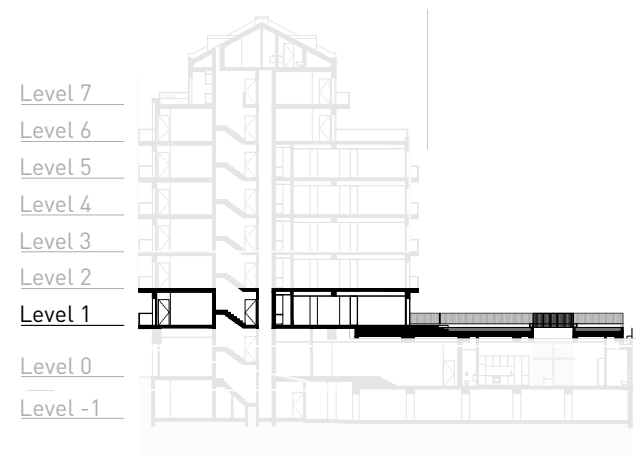

1A

T1 Piso / Level 1

Private Gross Area

Área Bruta Privativa - 65.14 sqm

Interior Area

Área Interior - 57.87 sqm

Exterior Area

Área Exterior - 7.27 sqm

LEVEL 1 - APARTMENT 1A

 **Level
Constellation**