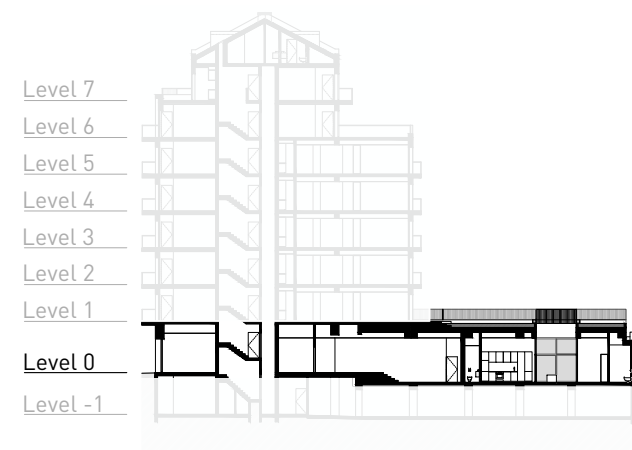

0C

T1 Piso / Level 0

Private Gross Area

Área Bruta Privativa - 79.88 sqm

Interior Area

Área Interior - 53.34 sqm

Exterior Area

Área Exterior - 26.54 sqm

LEVEL 1 - TERRACE

LEVEL 0 - APARTMENT 0C