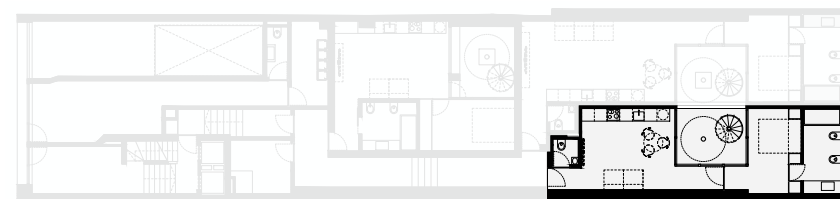

0C

T1 Piso / Level 0

Private Gross Area

Área Bruta Privativa - 79.88 sqm

Interior Area

Área Interior - 53.34 sqm

Exterior Area

Área Exterior - 26.54 sqm

LEVEL 1 - TERRACE

LEVEL 0 - APARTMENT 0C