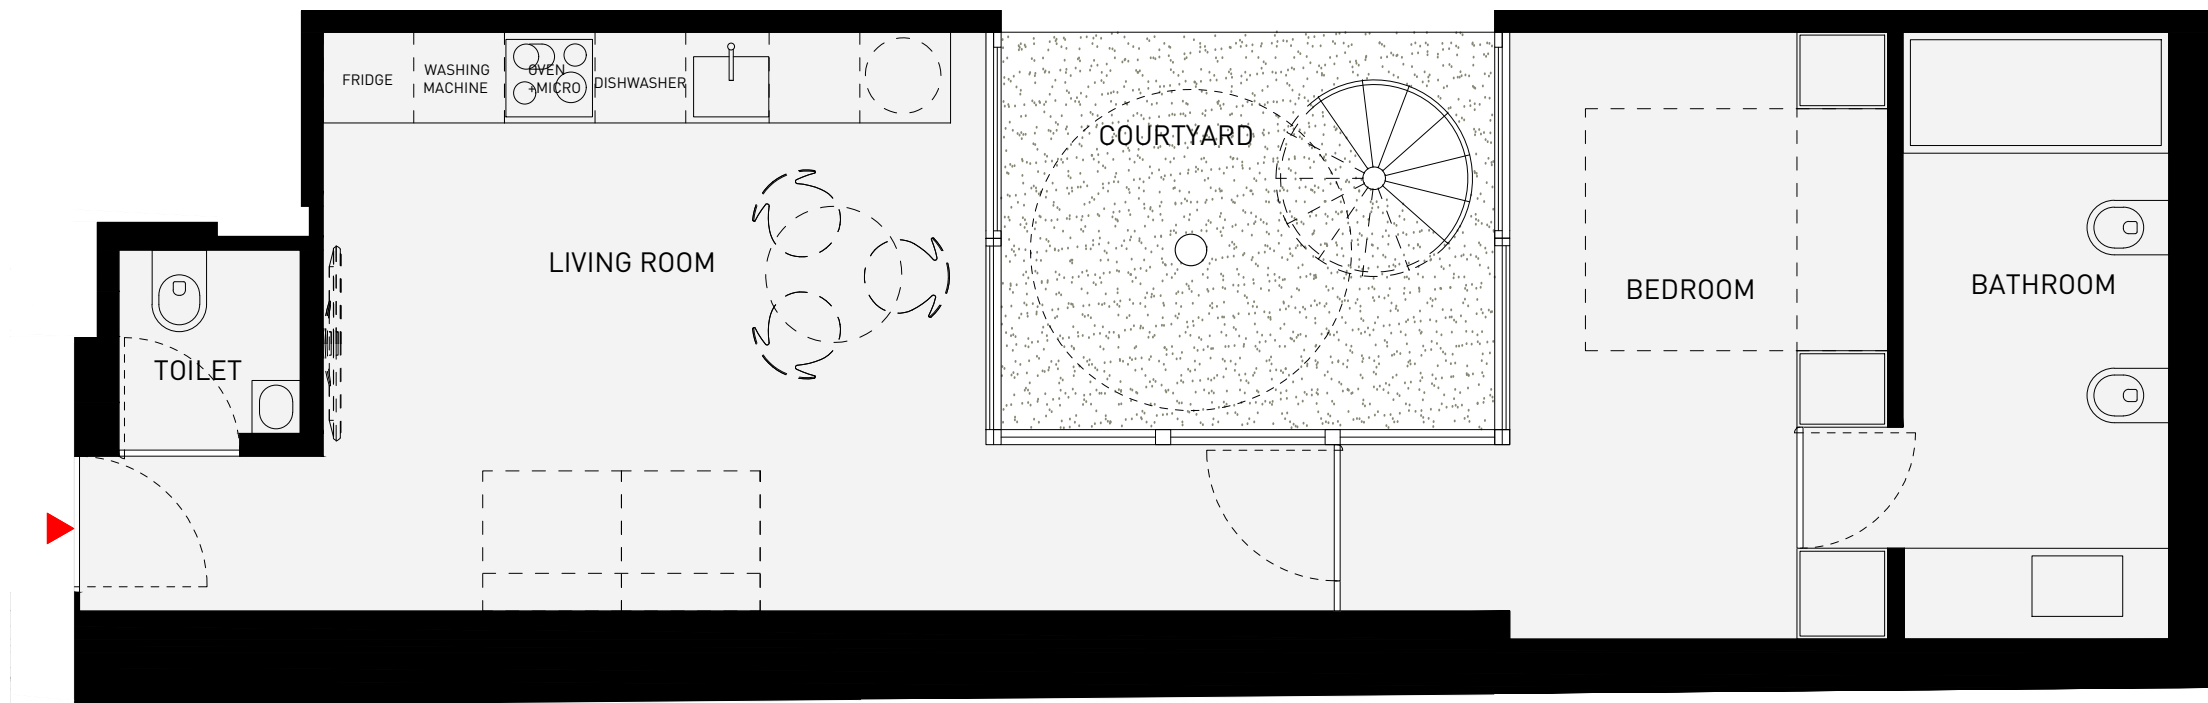

0C

T1 Piso / Level 0

Private Gross Area

Área Bruta Privativa - 79.88 sqm

Interior Area

Área Interior - 53.34 sqm

Exterior Area

Área Exterior - 26.54 sqm

LEVEL 1 - TERRACE

LEVEL 0 - APARTMENT 0C